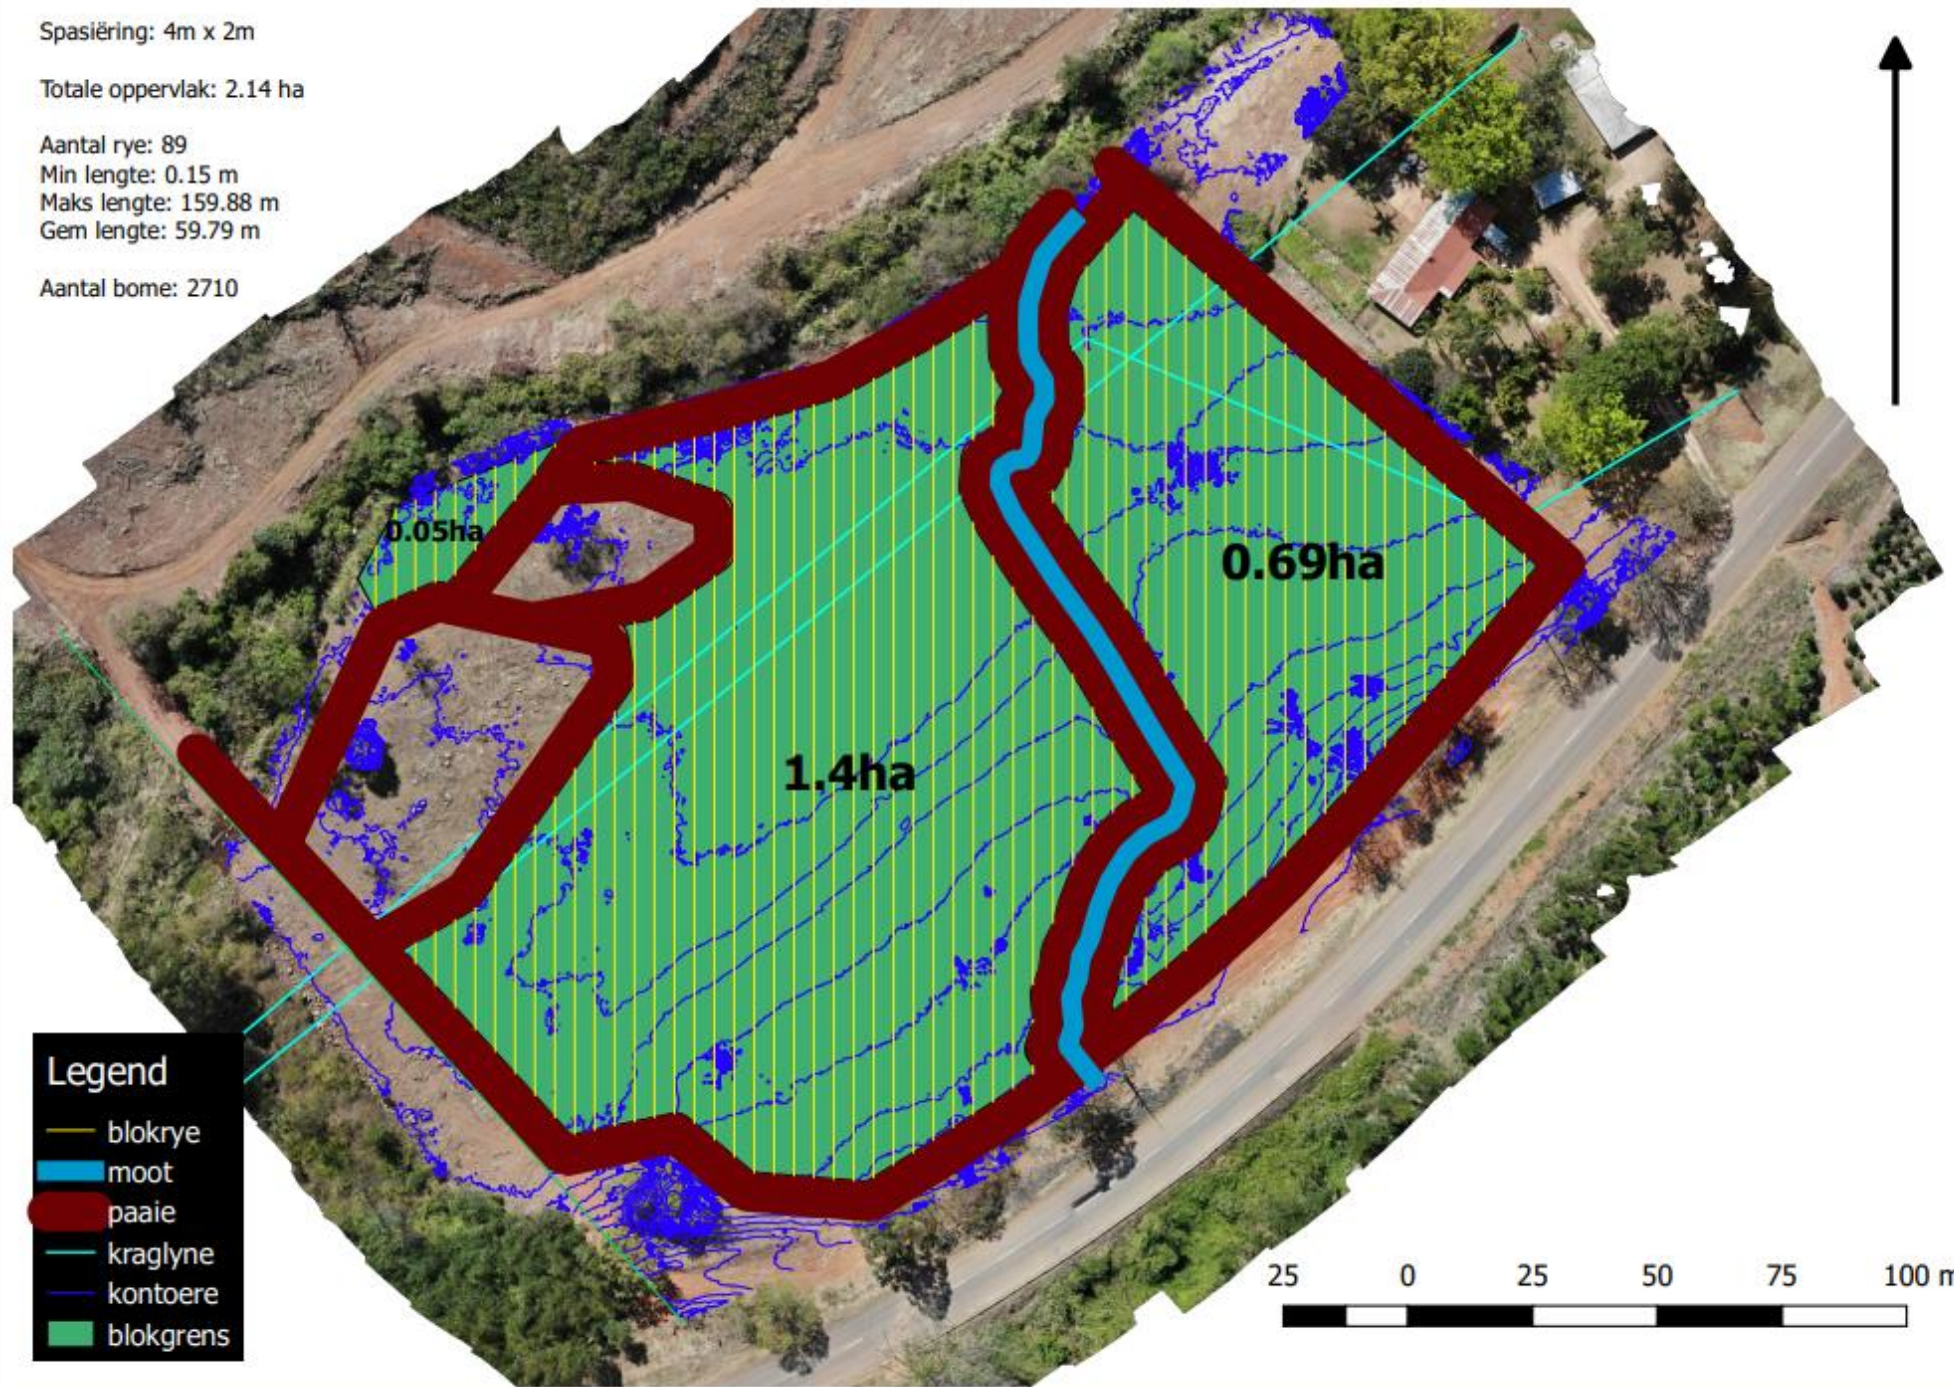

# Allesbeste's Orchard Development Experiences

Spasiëring: 4m x 2m

Totale oppervlak: 2.14 ha

Aantal rye: 89

Min lengte: 0.15 m

Maks lengte: 159.88 m

Gem lengte: 59.79 m

Aantal bome: 2710

### Legend

- blokrye
- moot
- paaie
- kraglyne
- kontoere
- blokgrens